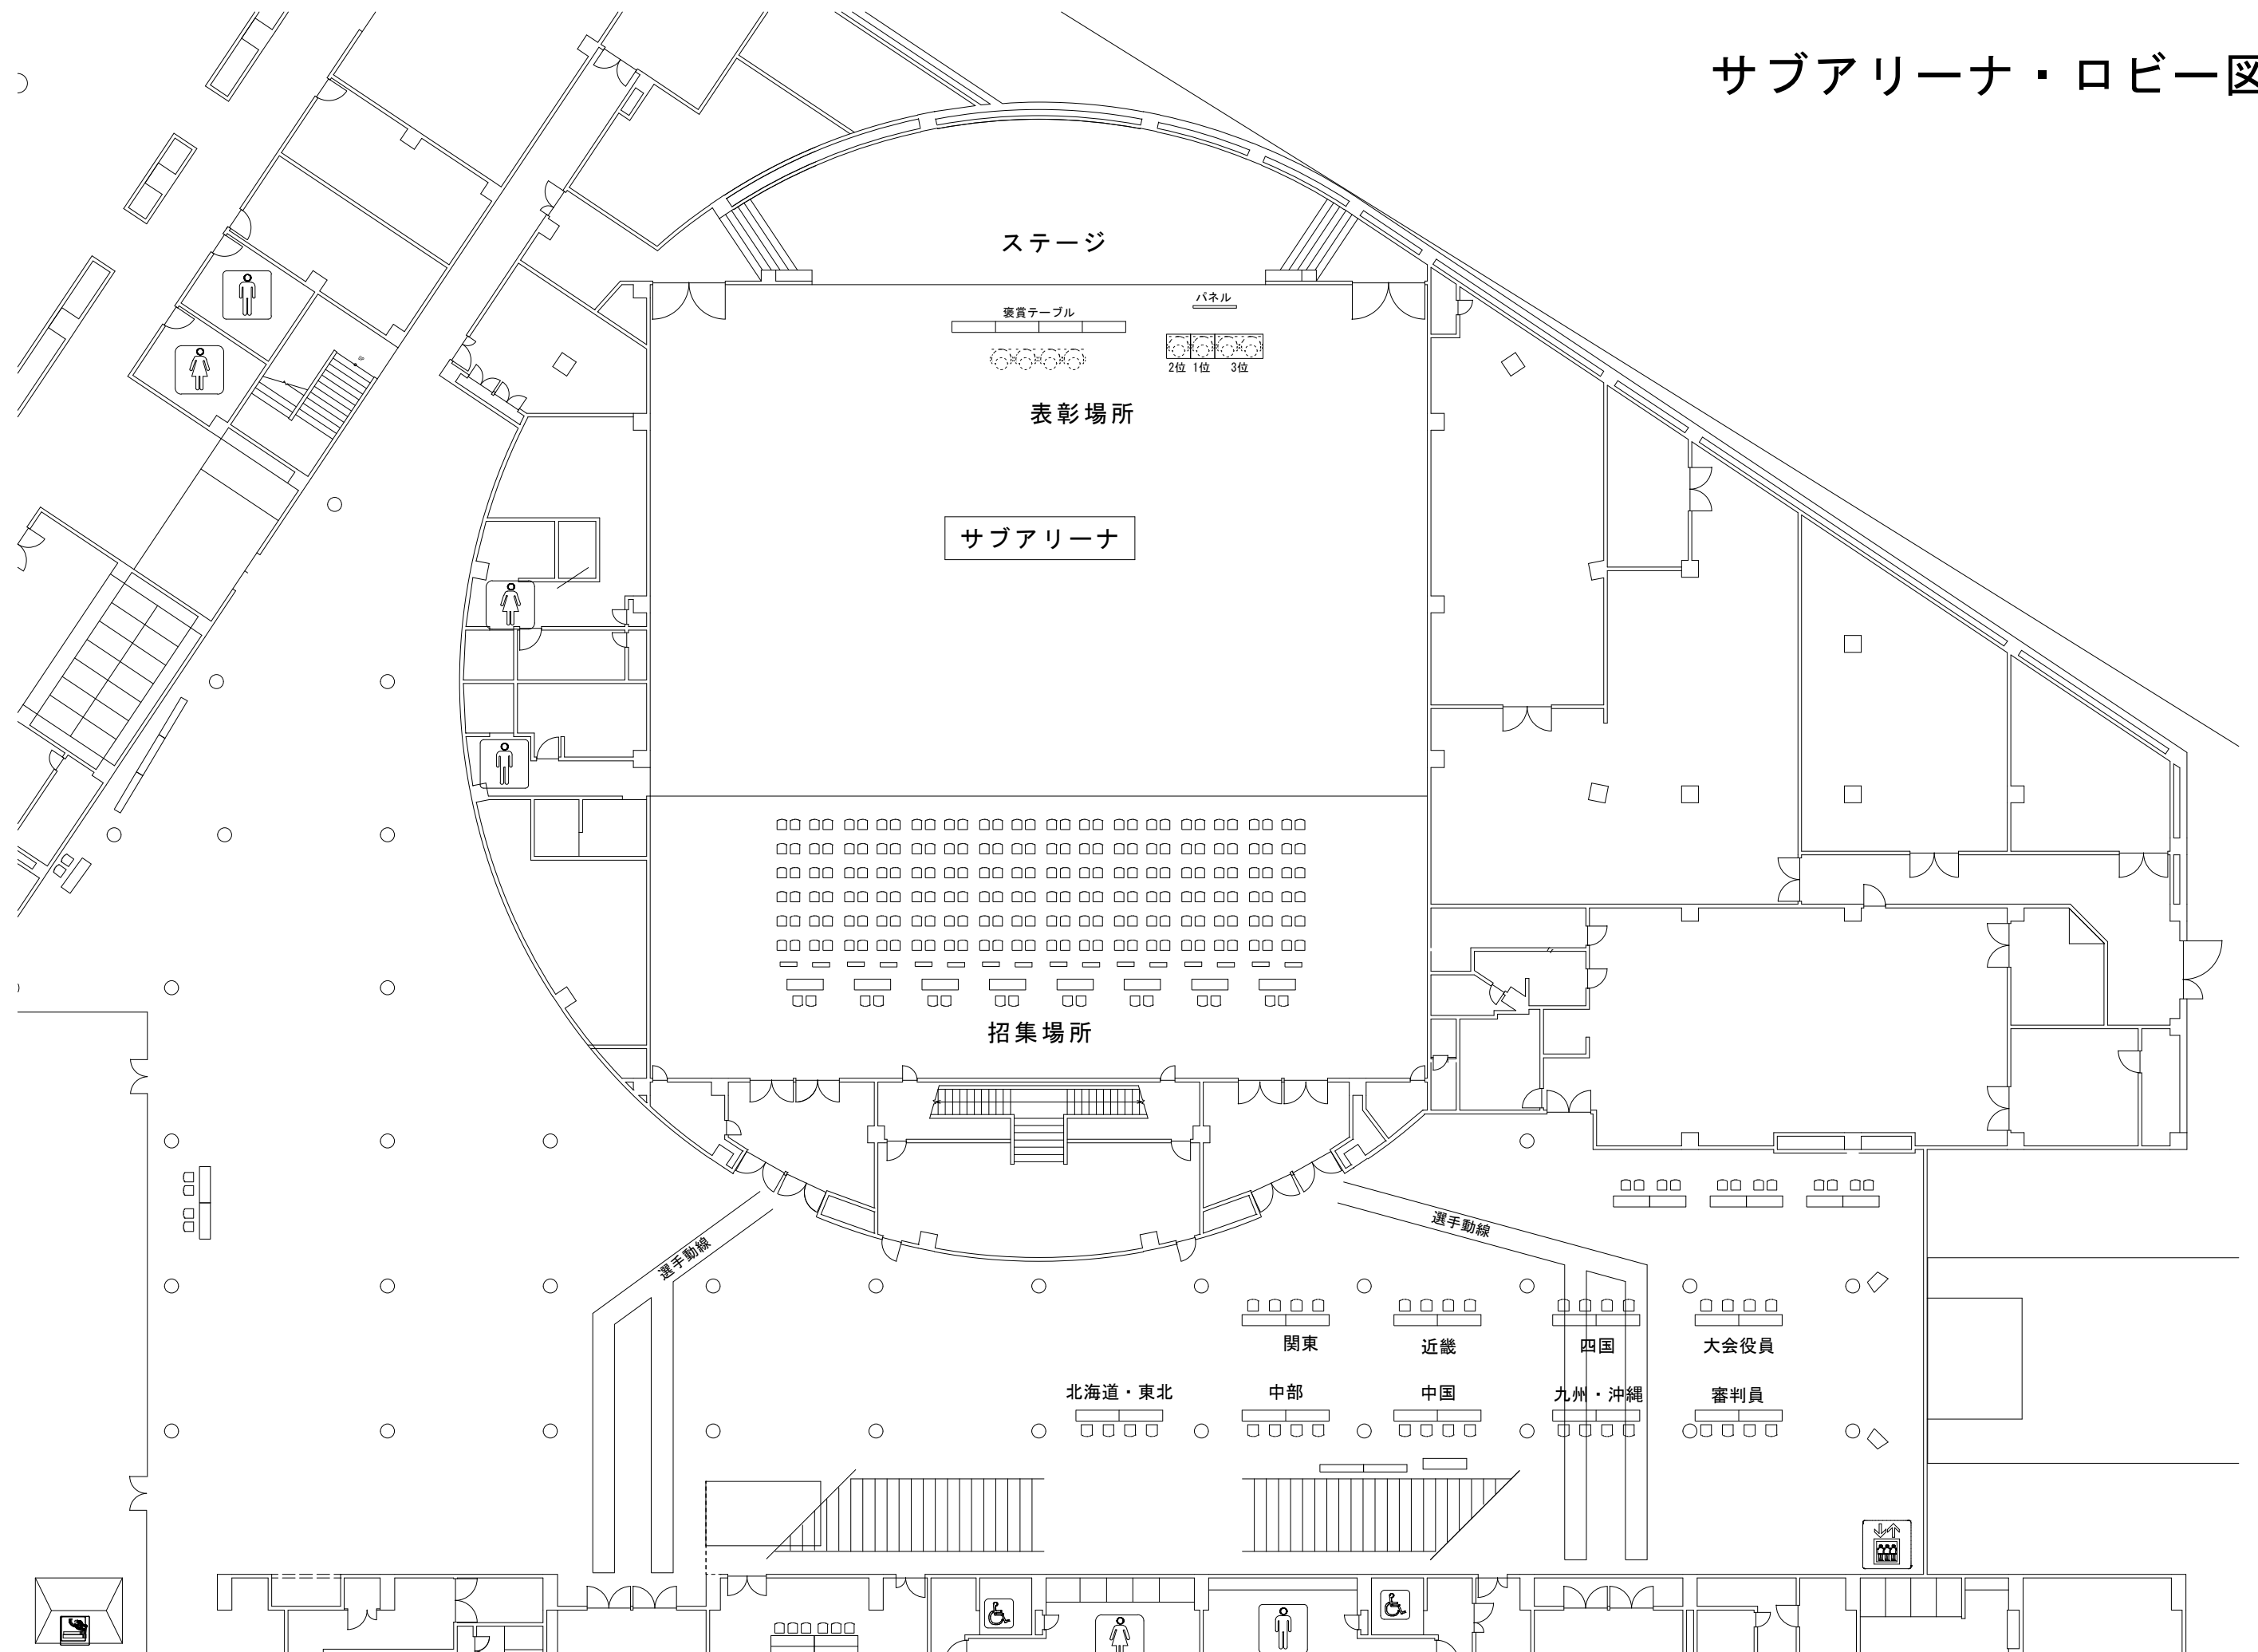

# 競技会場図

会場寸法 66m x 40m

# サブアリーナ・ロビー図

# 練習会場図