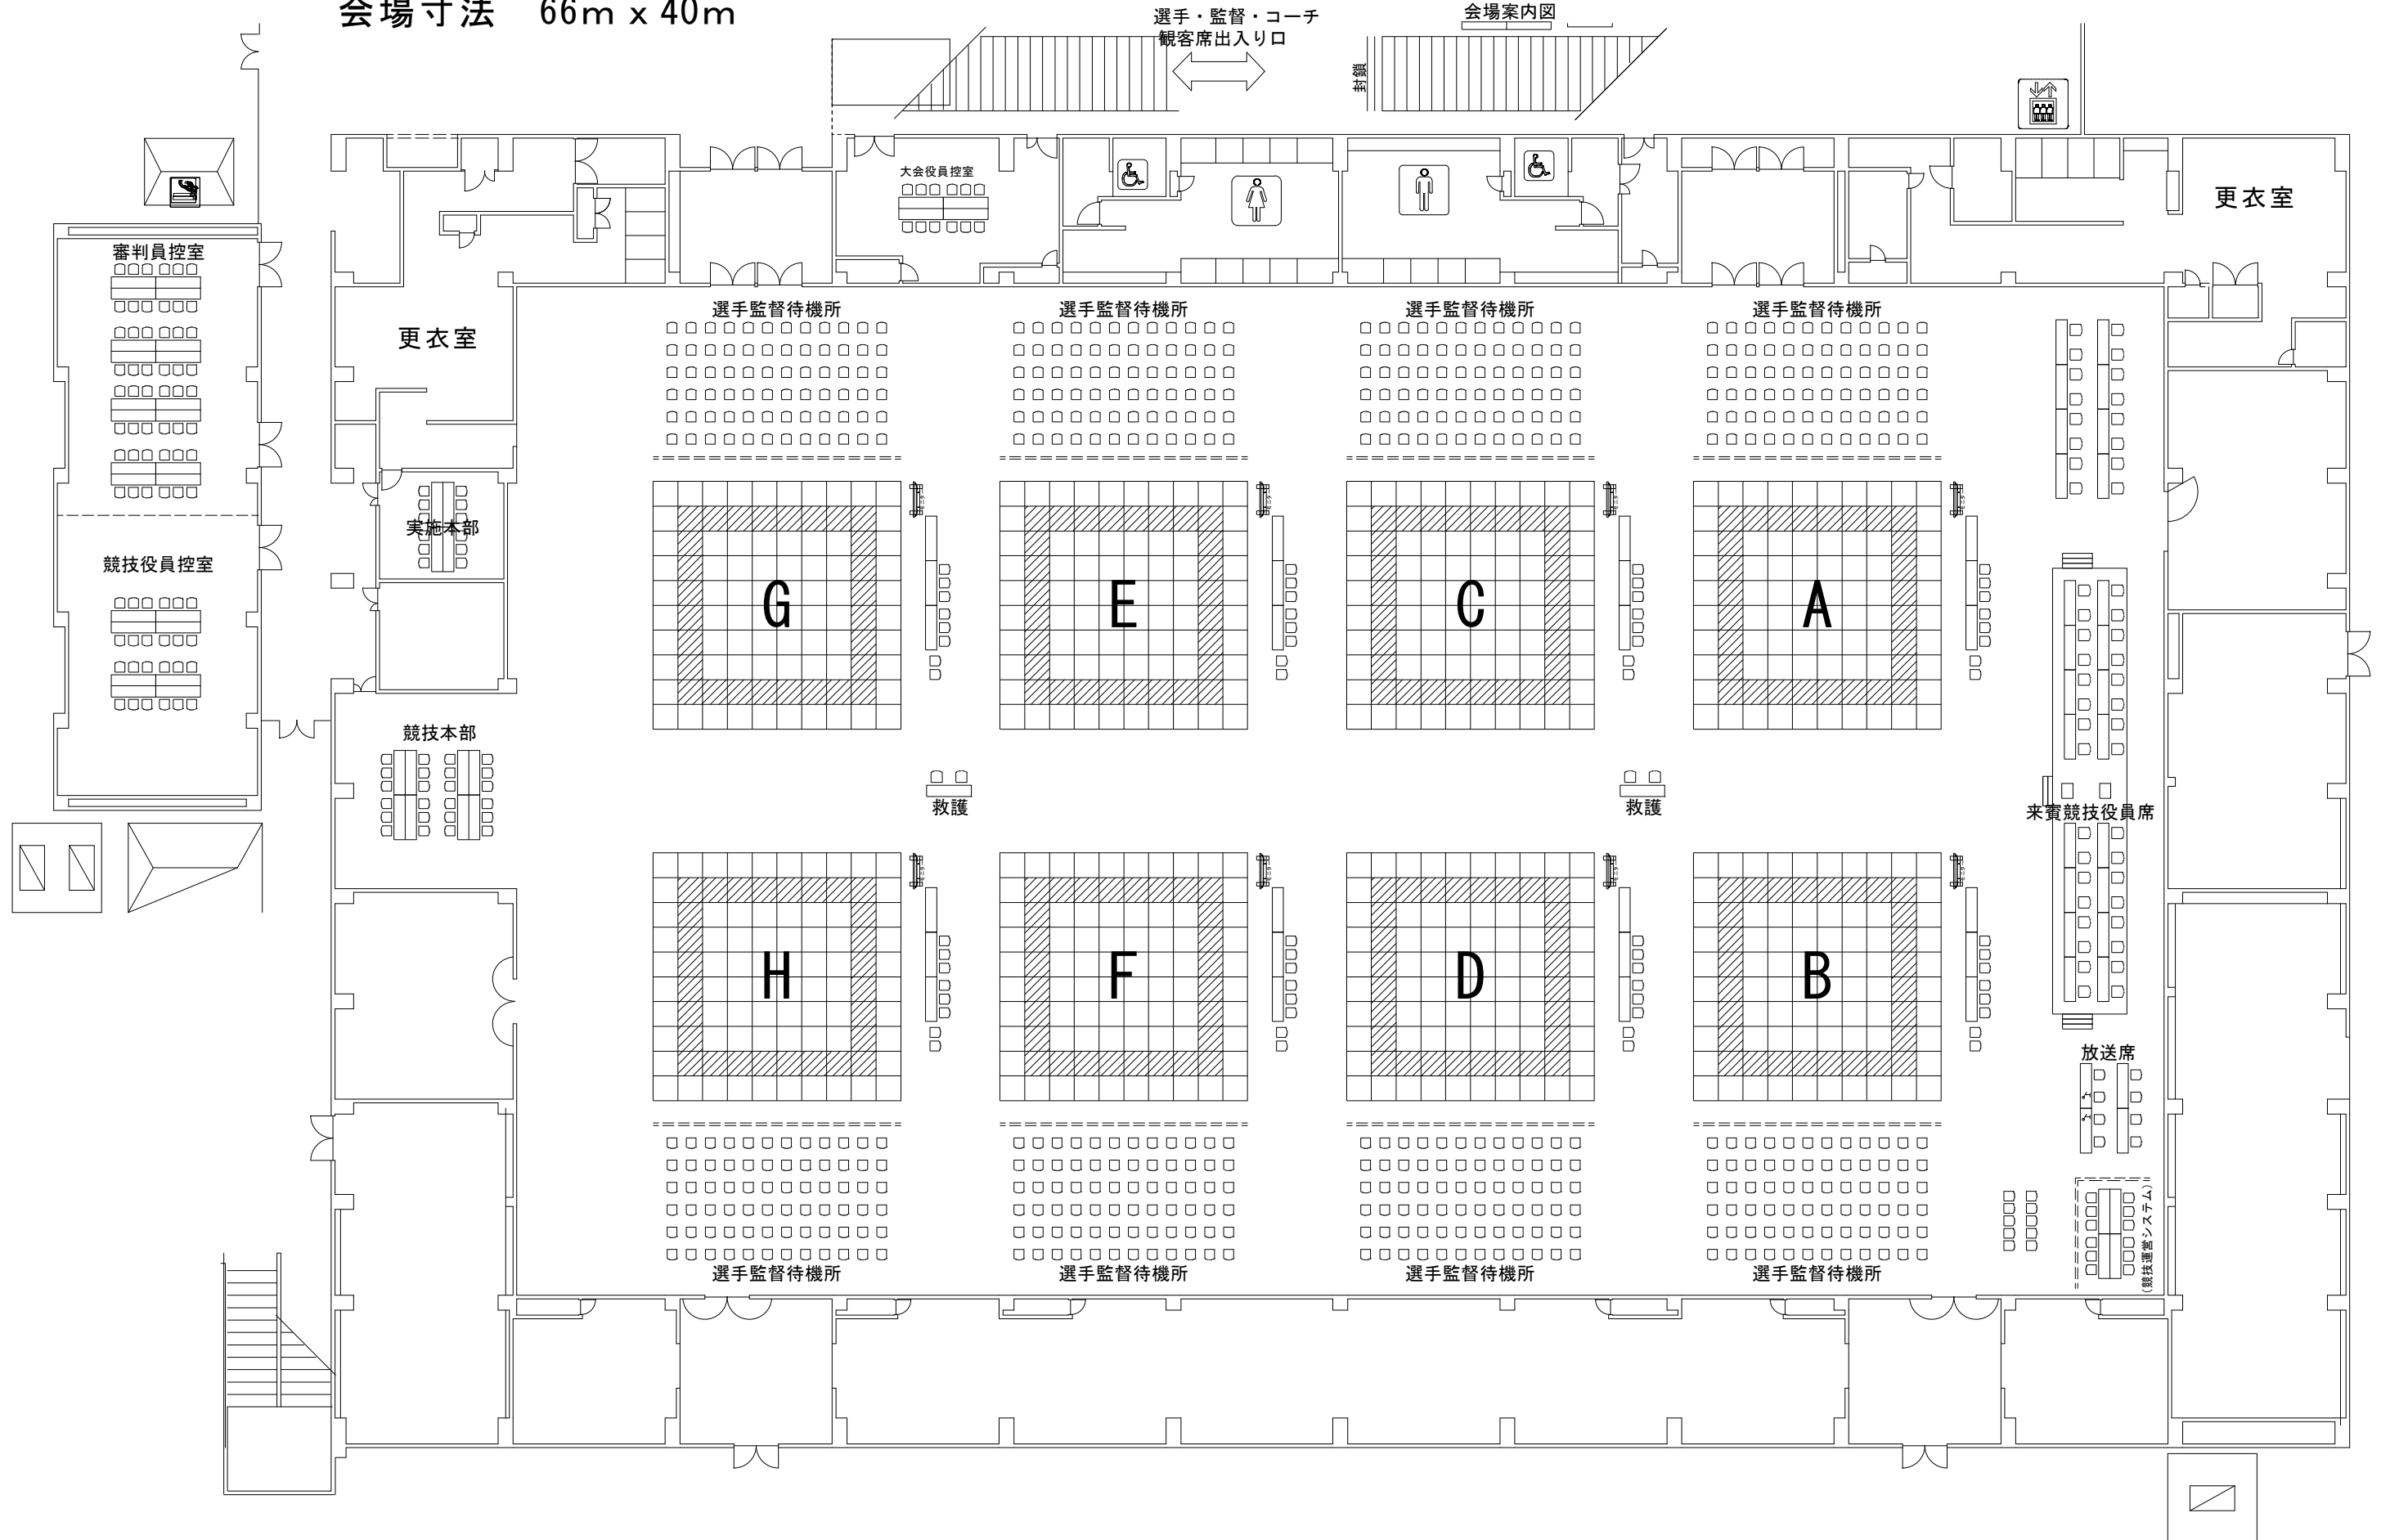

# 競技会場図

会場寸法 66m x 40m

# サブアリーナ・ロビー図

# 練習会場図