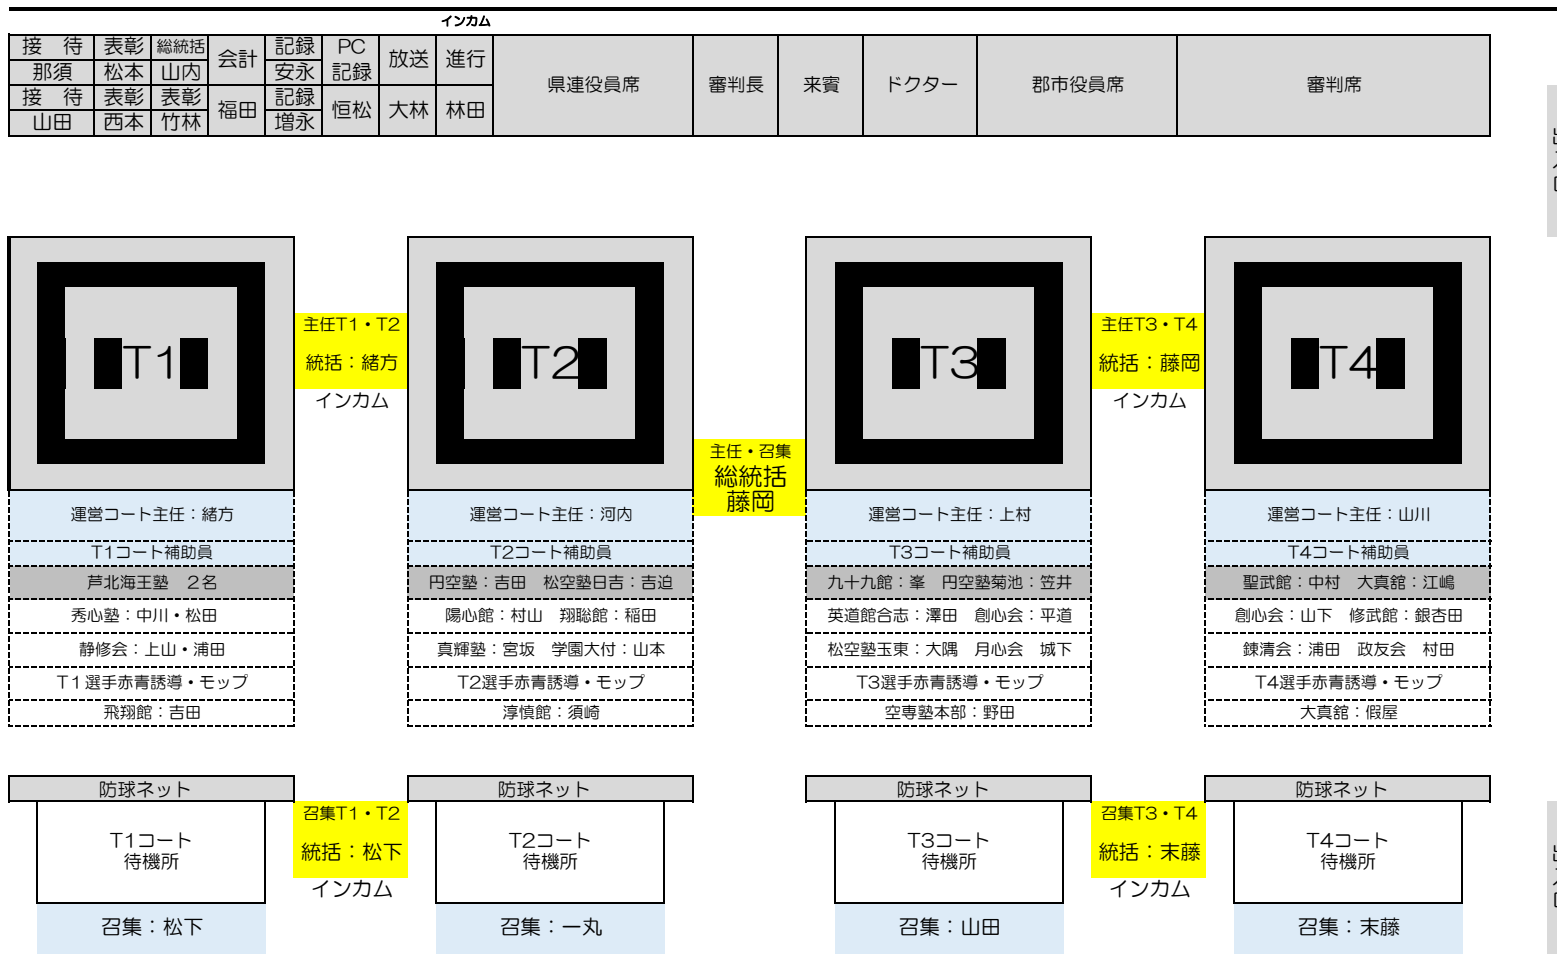

# 菊池総合体育館・試合会場平面図・係、担当一覧

国旗・県連旗

出入口

出入口

玄関前受付 (受付統括：木村)
志道塾：西本幸・喜空塾：平崎 木村道場：木村 真拳塾：中山
運営：山田・西本・竹林・福田・安永

サブ体育館
山城

※シールがない保護者の方は入場できません

補助員一覧

得点経験者

補助員が急遽欠席した場合には、その道場より代わりの方をお出ください。

どうしても補助員の都合が見つからない場合は教道館及び琉心館より

1名出して対応致します。