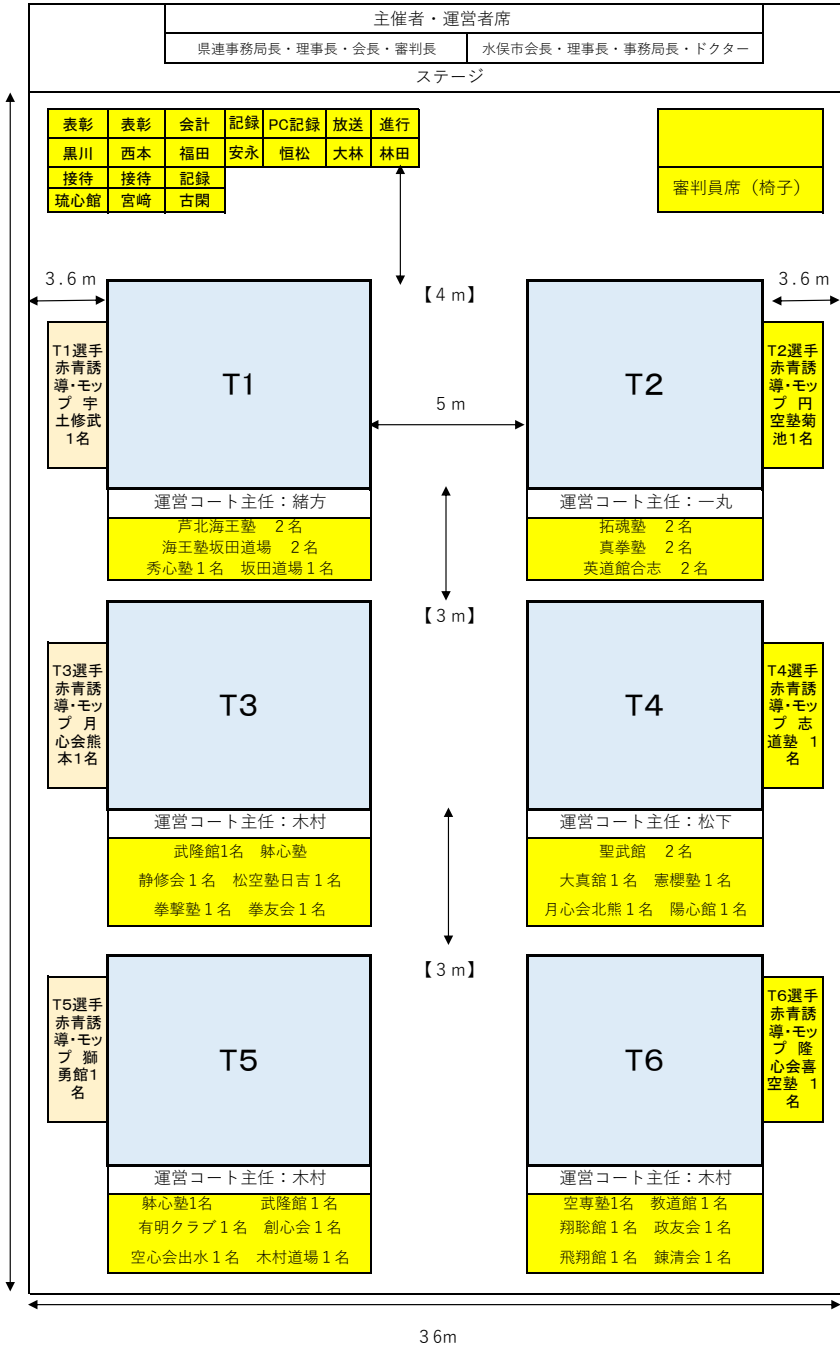

水俣市総合体育館・試合会場平面図・係、担当一覧

国旗・県連旗

※ 敬称略

武 道 場					
(水俣市連 3名)			(水俣市連 3名)		
召集場所			召集場所		
T1	T3	T5	T2	T4	T6

受付(水俣市連:5名 県連:西本・黒川・福田・補助:安永・大林)

凡例 県連企画委員・補助員

外駐車場係:水俣市連 6名
サブ体育館召集係:水俣市連 3名

イメージ図です。